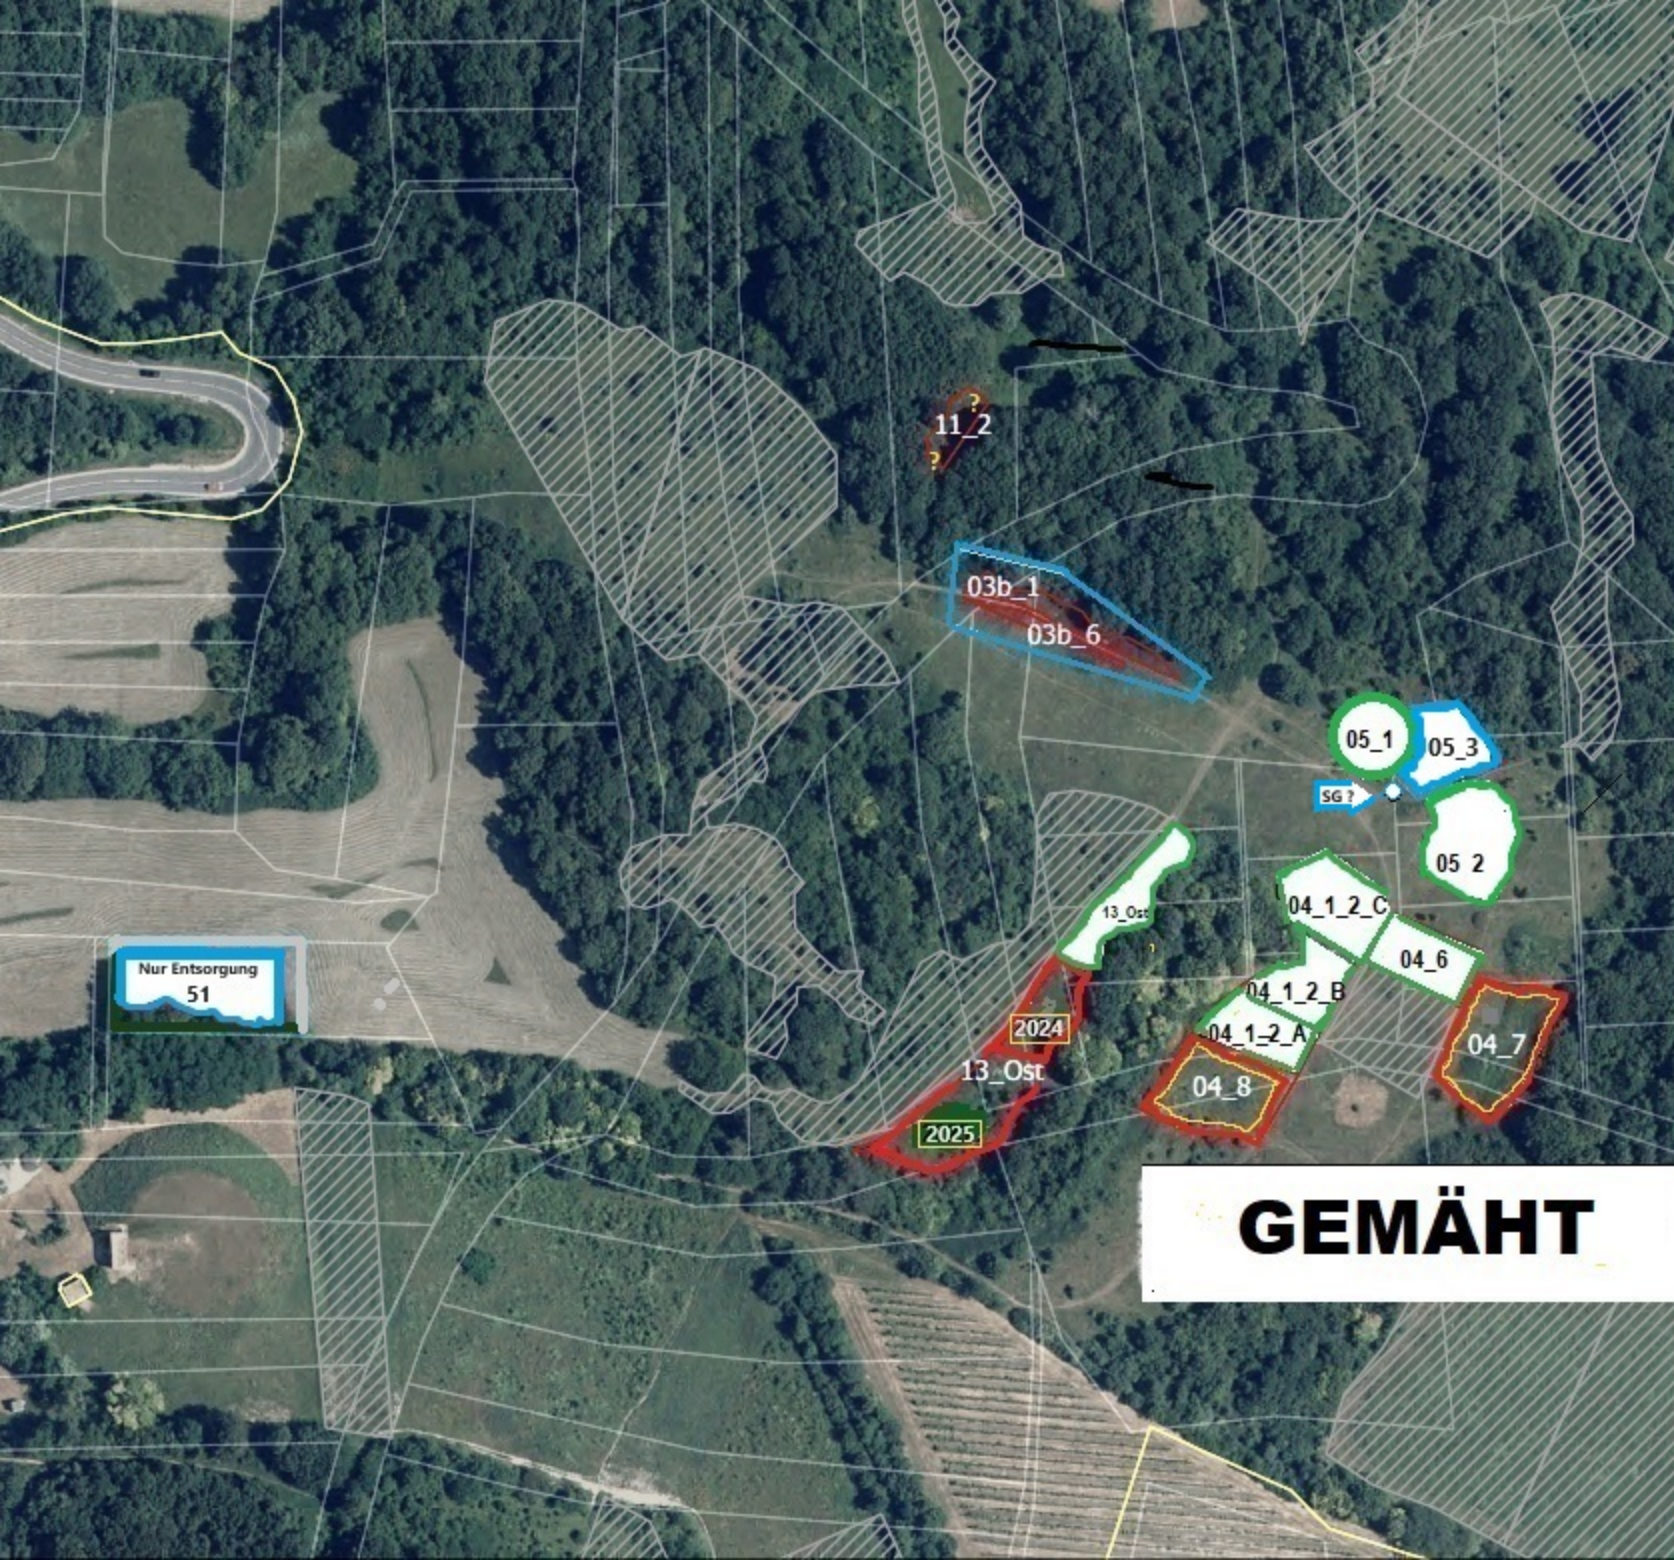

## Eichkogel Pflegeflächen 2023 BNW

- Pflegeflächen 2023 BNW
- Pflegeflächen 2023 andere Pflegegruppen
- Grenze Naturschutzgebiet
- Grundstücksgrenze

Bezeichnung	Fläche m <sup>2</sup>	Fläche netto m <sup>2</sup>
03b_1	258	258
03b_6	97	97
04_1_2	1202	1202
04_6	393	393
04_7	719	719
04_8	708	708
05_1	237	237
05_2	481	481
05_3	391	391
11_2	158	158
13_Ost	1335	445
51	561	561

- BNW, noch zu mähen
- BNW, fertig
- FREMDE, Schnittgut noch zu ents.

Maßstab: 1:2.000 Meter

Quellen:  
Digitale Katastermappe (DKM) Grundstücke: Abteilung BD1 - GIS Support  
Grenze Naturschutzgebiet: Abteilung RU5 - Naturschutz

Datum: 12/2022  
Inhalt: Abteilung RU5 - Naturschutz  
GIS/Kartographie: Abteilung BD1 - GIS Support

# GEMÄHT